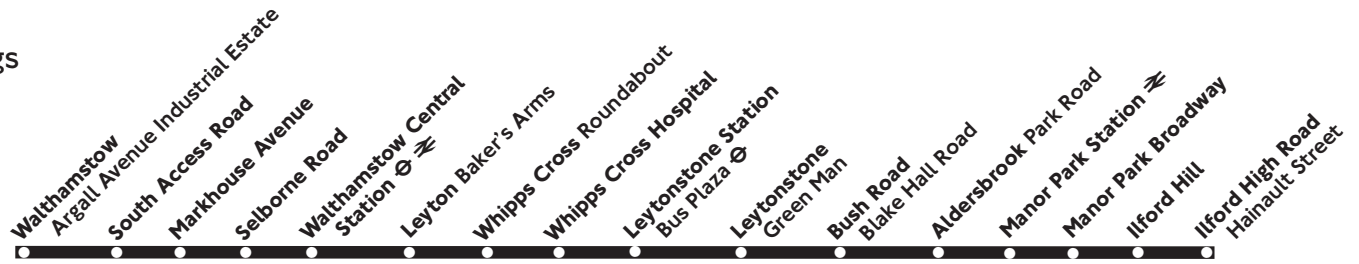

# W19 Walthamstow - Leytonstone - Ilford

Mondays to Saturdays  
except evenings

<b>Walthamstow Argall Avenue Ind. Est.</b>	1555	1624	1654	1724	1755	1826	1857	1931	2003					
<b>Walthamstow Central Stn</b>	1605	1634	1704	1734	1805	1835	1906	1939	2011					
<b>Leyton Baker's Arms</b>	1613	1642	1712	1742	1813	1842	1913	1946	2018					
<b>Whipps Cross Hospital</b>	1621	1650	1720	1750	1821	1849	1920	1952	2024					
<b>Leytonstone Station Bus Plaza</b>	1629	1659	1729	1759	1829	1857	1926	1958	2030					
<b>Aldersbrook Park Road</b>	1638	1709	1739	1809	1838	1905	1934	2005	2036					
<b>Manor Park Station</b>	1641	1713	1743	1813	1841	1908	1937	2008	2039					
<b>Ilford High Road Hainault Street</b>	1655	1727	1757	1827	1855	1922	1949	2019	2049					

## Saturday (also Good Friday)

<b>Walthamstow Argall Avenue Ind. Est.</b>	0658	0728	0758	0828	0858	0927	0957	1027	1057			27	57	1627
<b>Walthamstow Central Stn</b>	0706	0736	0806	0836	0907	0937	1008	1038	1108	Then every		38	08	1638
<b>Leyton Baker's Arms</b>	0710	0740	0810	0842	0913	0944	1015	1045	1115	30 minutes,		45	15	1645
<b>Whipps Cross Hospital</b>	0716	0746	0816	0848	0919	0950	1021	1051	1121	at these		51	21	until 1651
<b>Leytonstone Station Bus Plaza</b>	0721	0751	0821	0854	0926	0957	1029	1059	1129	minutes		59	29	1659
<b>Aldersbrook Park Road</b>	0727	0757	0828	0901	0933	1005	1037	1108	1138	past the		08	38	1708
<b>Manor Park Station</b>	0730	0800	0831	0904	0936	1008	1040	1111	1141	hour		11	41	1711
<b>Ilford High Road Hainault Street</b>	0741	0811	0843	0916	0949	1022	1055	1126	1156			16	46	1726

Ilford High Road Hainault Street	1746	1816	1842	1908										
Manor Park Station	1759	1828	1853	1919										
Aldersbrook Park Road	1801	1830	1855	1921										
Leytonstone Station Bus Plaza	1810	1838	1903	1928										
Whipps Cross Hospital	1816	1844	1909	1934										
Leyton Baker's Arms	1823	1851	1916	1940										
Walthamstow Central Stn	1830	1858	1922	1946										
Walthamstow Argall Avenue Ind. Est.	1838	1906	1930	1953										